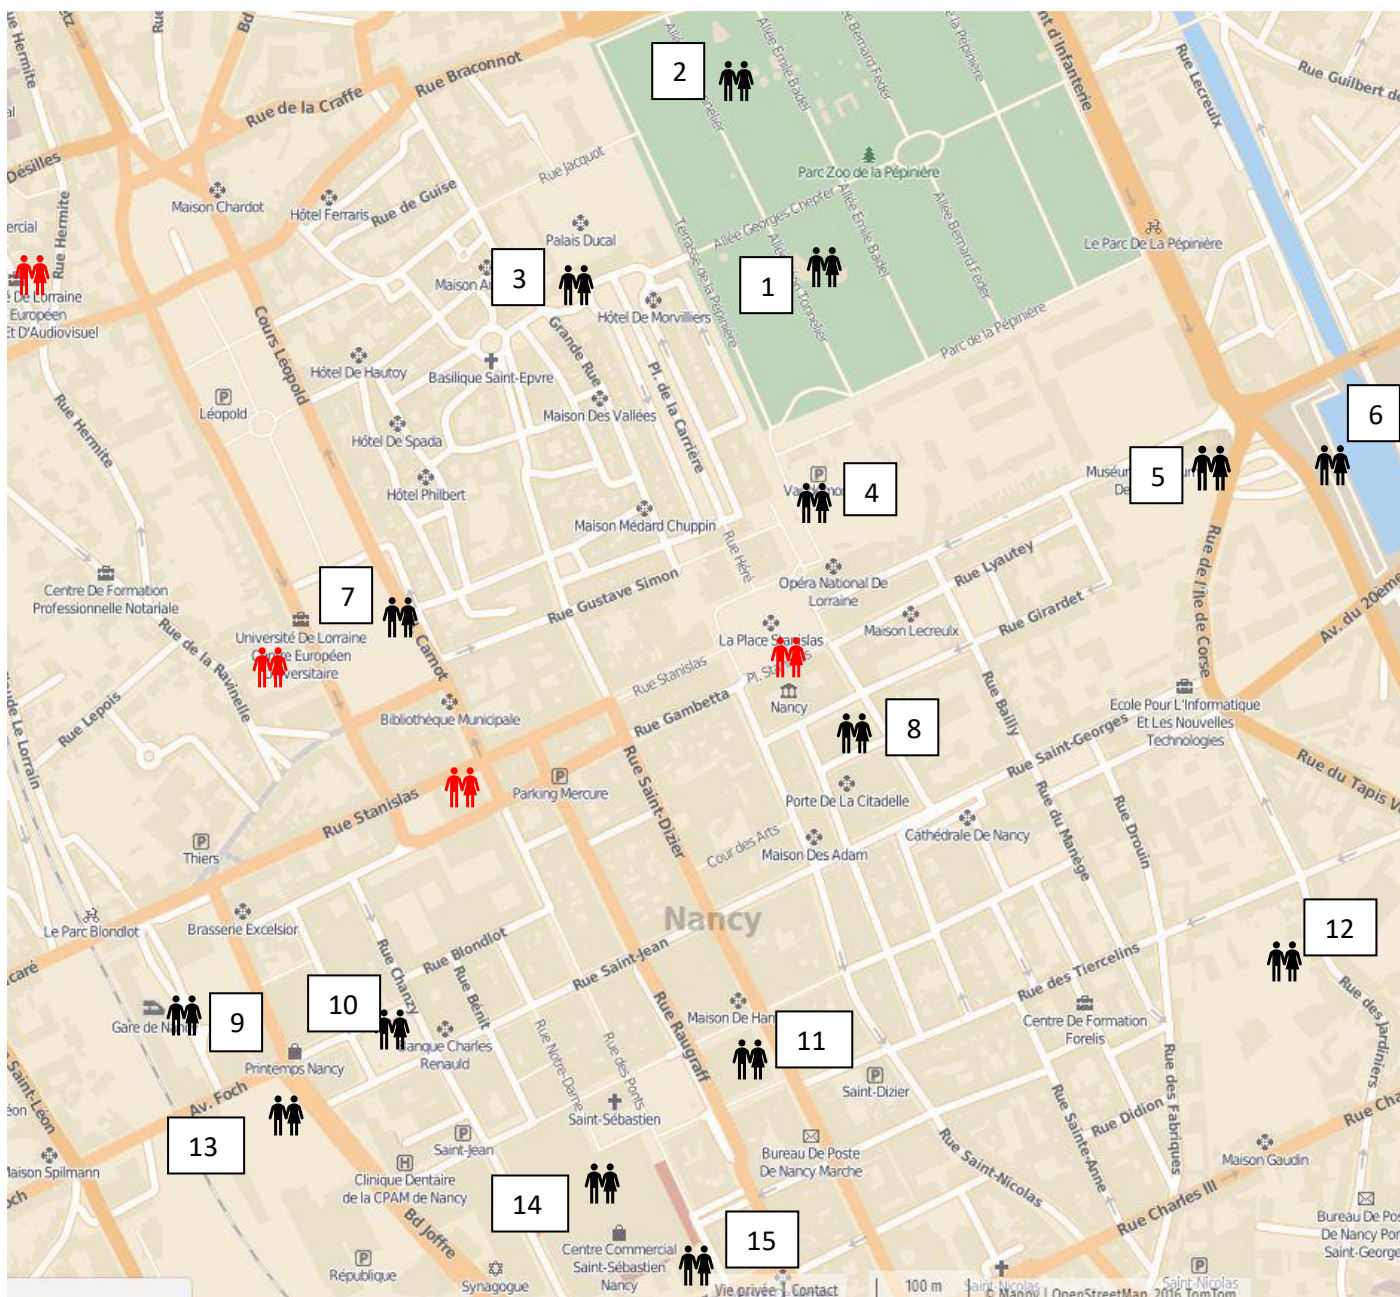

Répartition des toilettes du centre-ville de Nancy :

- 1- Pépinière, allée Tonnelier (Brasserie)
- 2- Pépinière, Allée Badel (Manèges)
- 3- Place Malval (près Hémicycle)
- 4- Terrasse Pépinière (Vaudémont)
- 5- Jardin Godron
- 6- Quai Ste Catherine
- 7- Place Carnot
- 8- Rue Claude Charles (sortie parking Stanislas)
- 9- Gare de Nancy
- 10- Place Maginot
- 11- Marché Central
- 12- Rue des Jardiniers (Parc Charles III)
- 13- Place de la République
- 14- Centre St Sébastien
- 15- Rue des Ponts (devant immeuble Finances)

Toilettes dans des bâtiments publics :

Médiathèque
 Faculté de Droit
 Mairie
 Bibliothèque municipale
